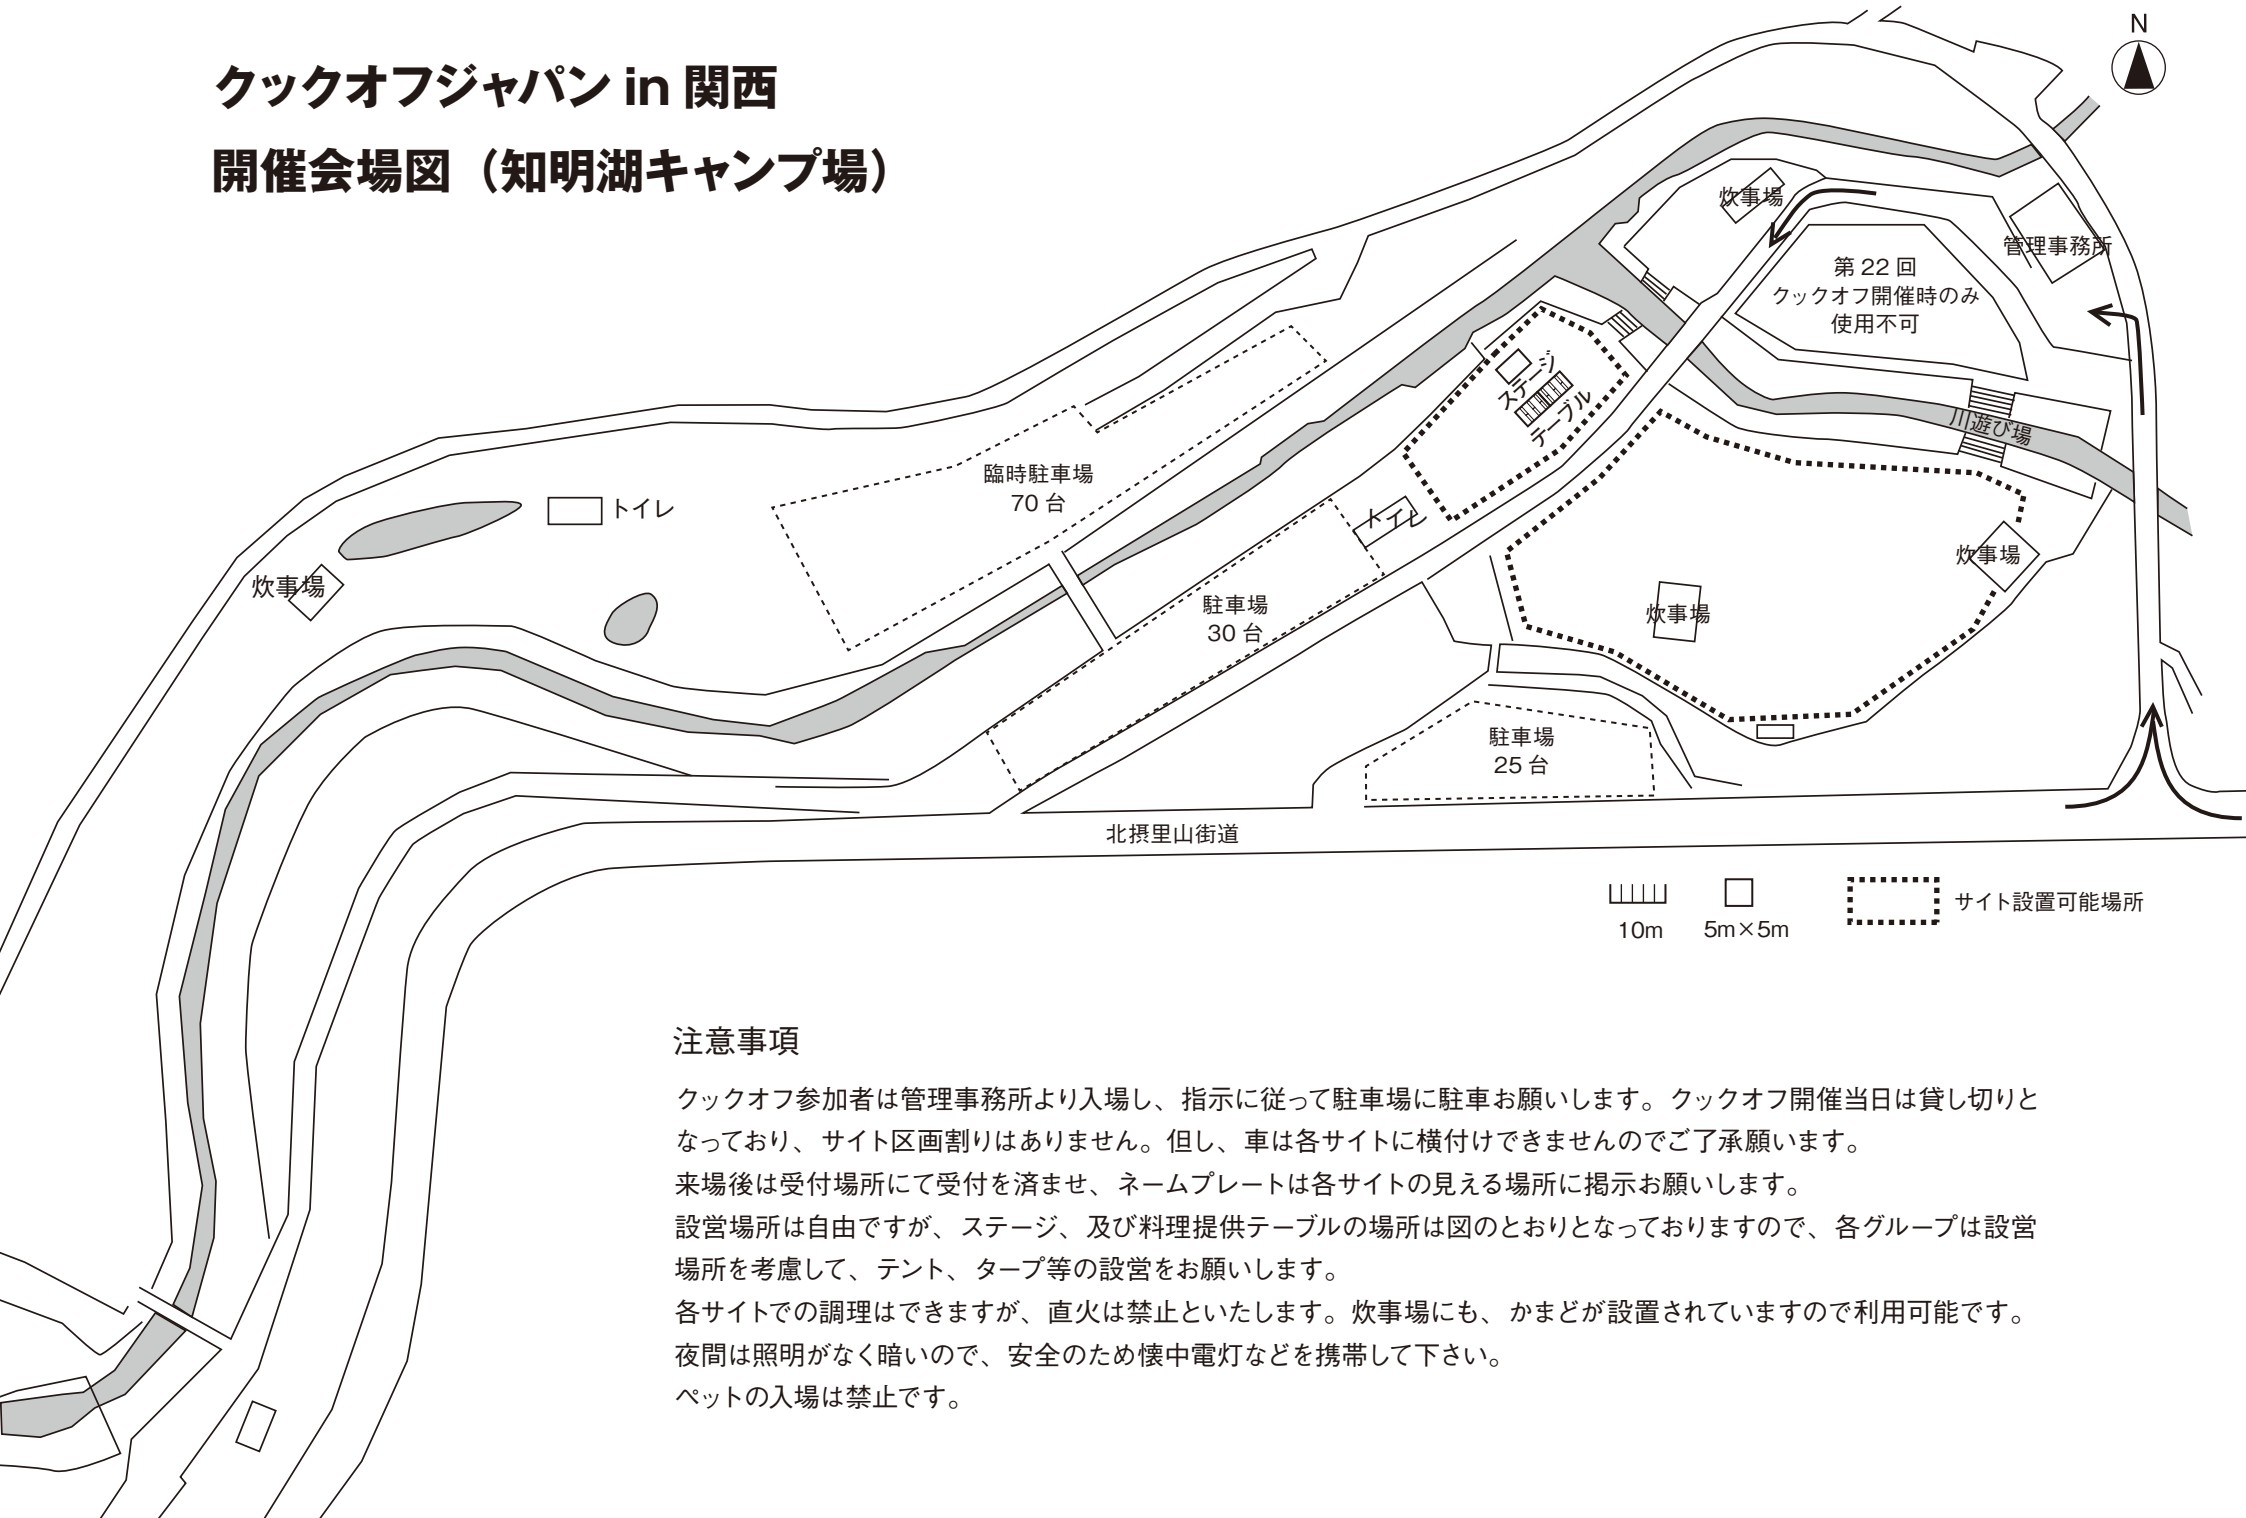

## 開催会場図（知明湖キャンプ場）

### 注意事項

クックオフ参加者は管理事務所より入場し、指示に従って駐車場に駐車をお願いします。クックオフ開催当日は貸し切りとなっております、サイト区画割りはありません。但し、車は各サイトに横付けできませんのでご了承ください。

来場後は受付場所にて受付を済ませ、ネームプレートは各サイトの見える場所に掲示をお願いします。

設営場所は自由ですが、ステージ、及び料理提供テーブルの場所は図のとおりとなっておりますので、各グループは設営場所を考慮して、テント、タープ等の設営をお願いします。