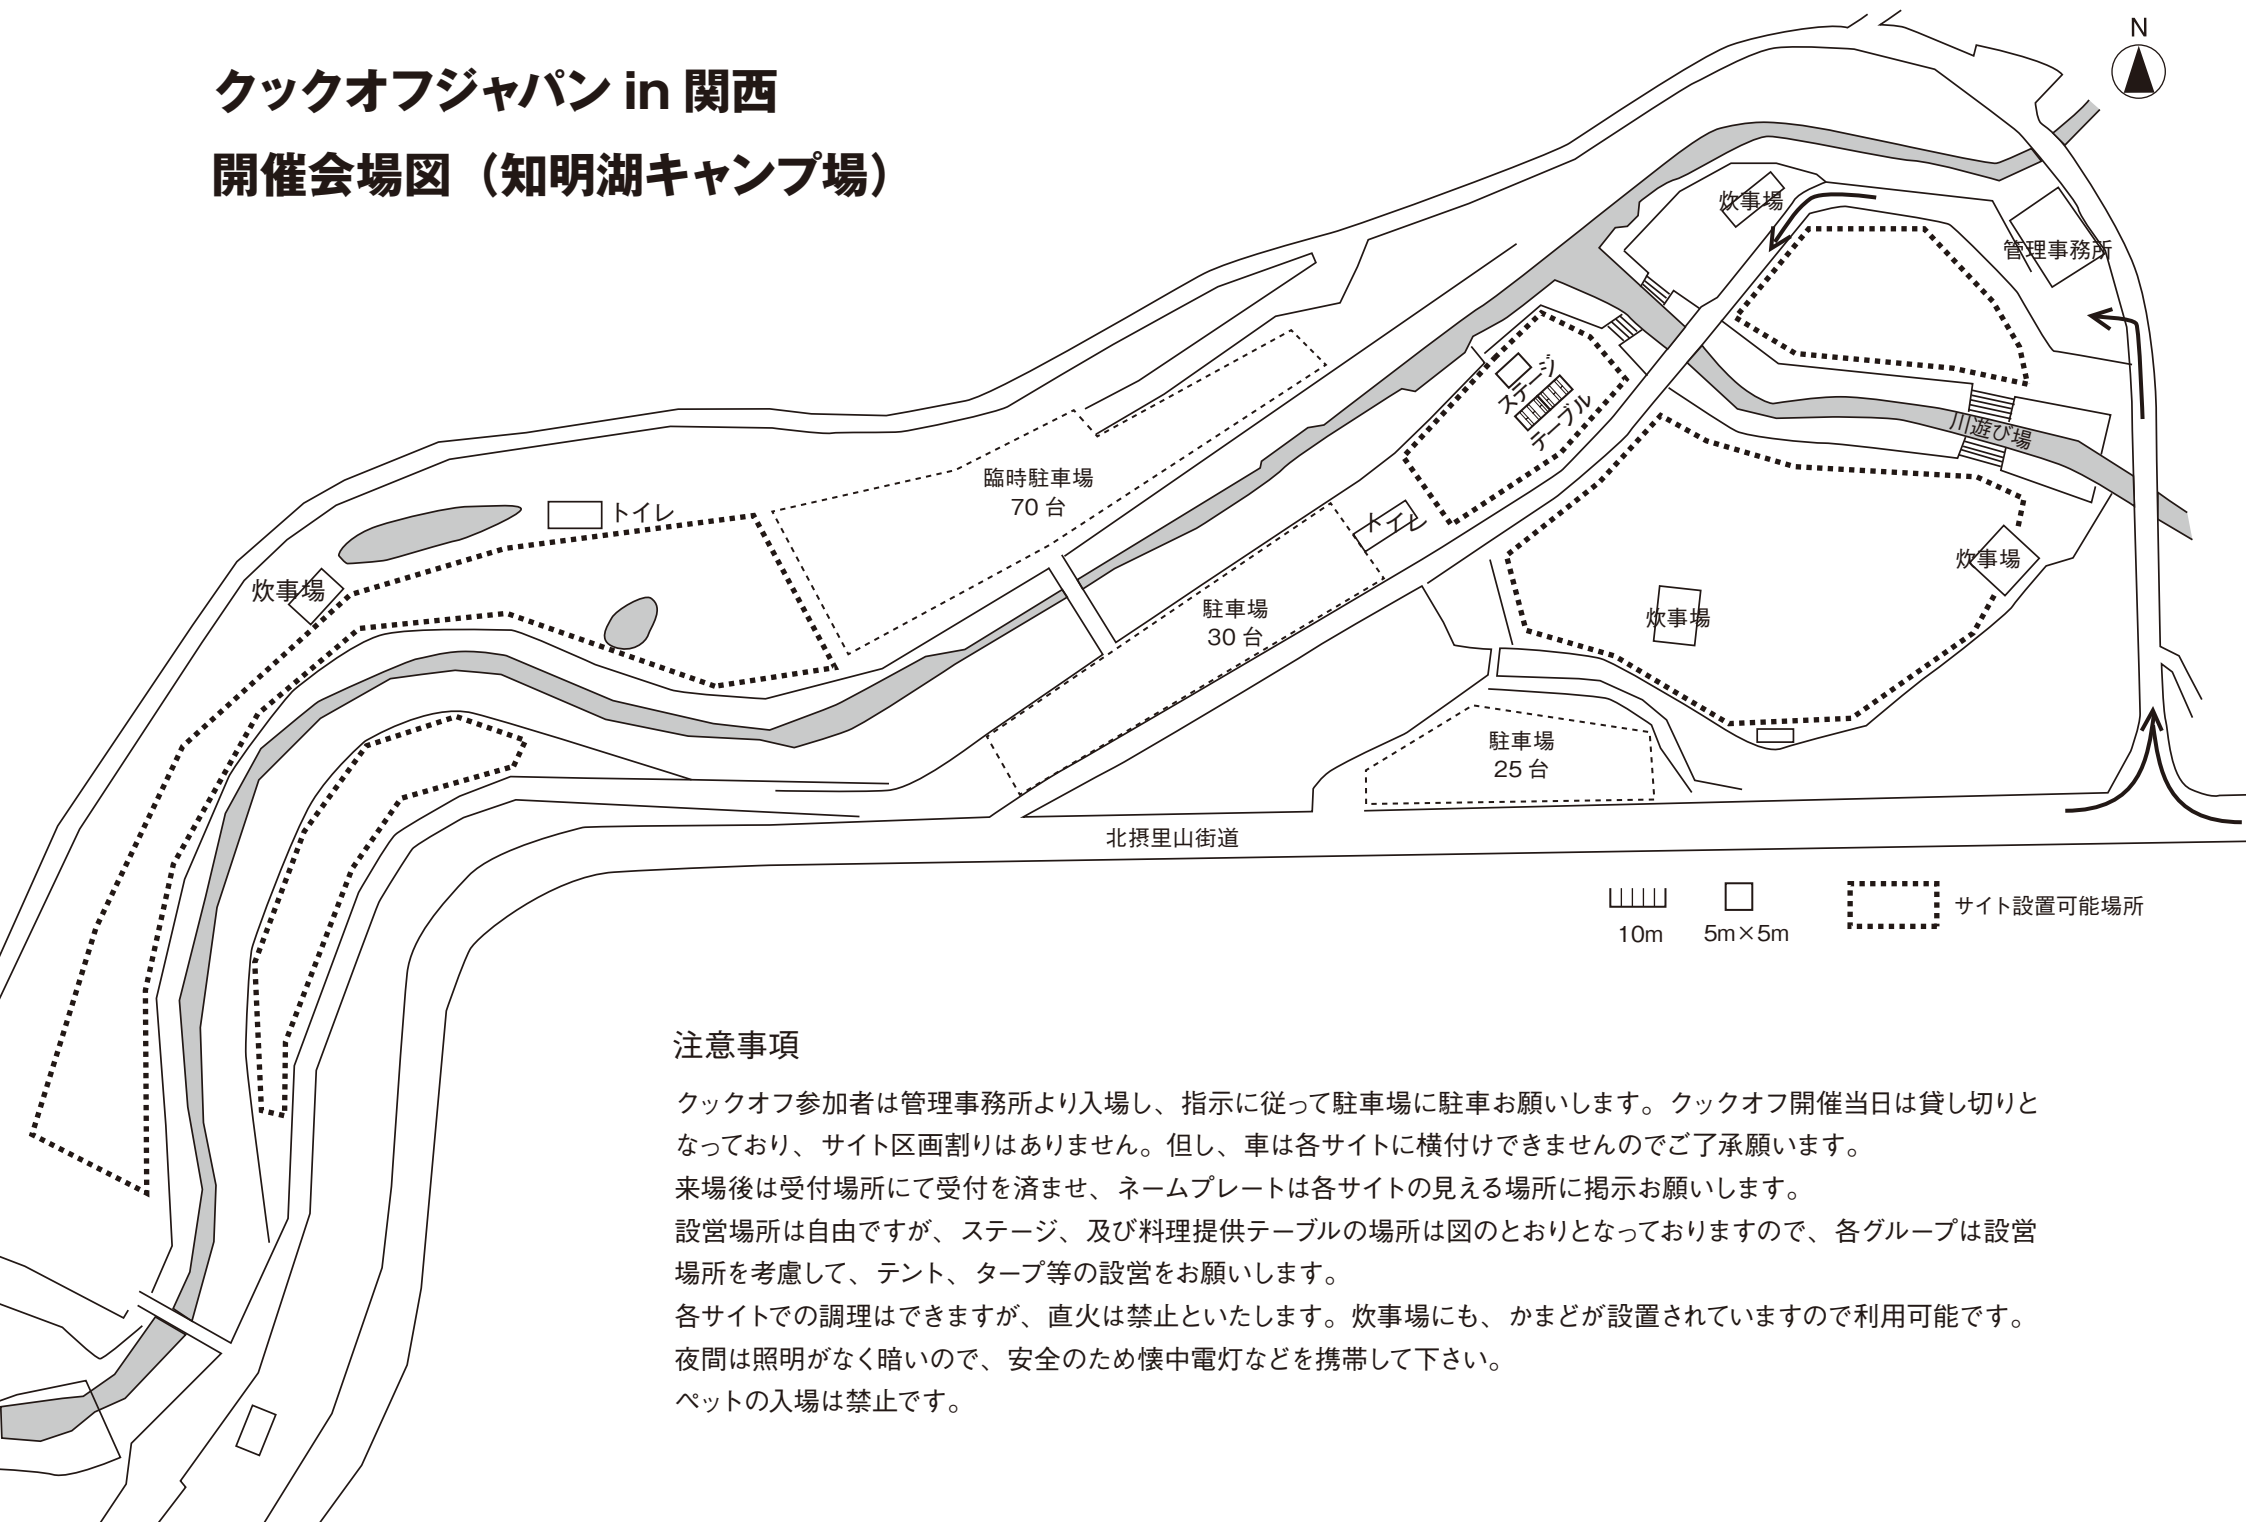

クックオフジャパン in 関西

開催会場図（知明湖キャンプ場）

注意事項

クックオフ参加者は管理事務所より入場し、指示に従って駐車場に駐車をお願いします。クックオフ開催当日は貸し切りとなっております。サイト区画割りはありません。但し、車は各サイトに横付けできませんのでご了承ください。

来場後は受付場所にて受付を済ませ、ネームプレートは各サイトの見える場所に掲示をお願いします。

設営場所は自由ですが、ステージ、及び料理提供テーブルの場所は図のとおりとなっておりますので、各グループは設営場所を考慮して、テント、タープ等の設営をお願いします。