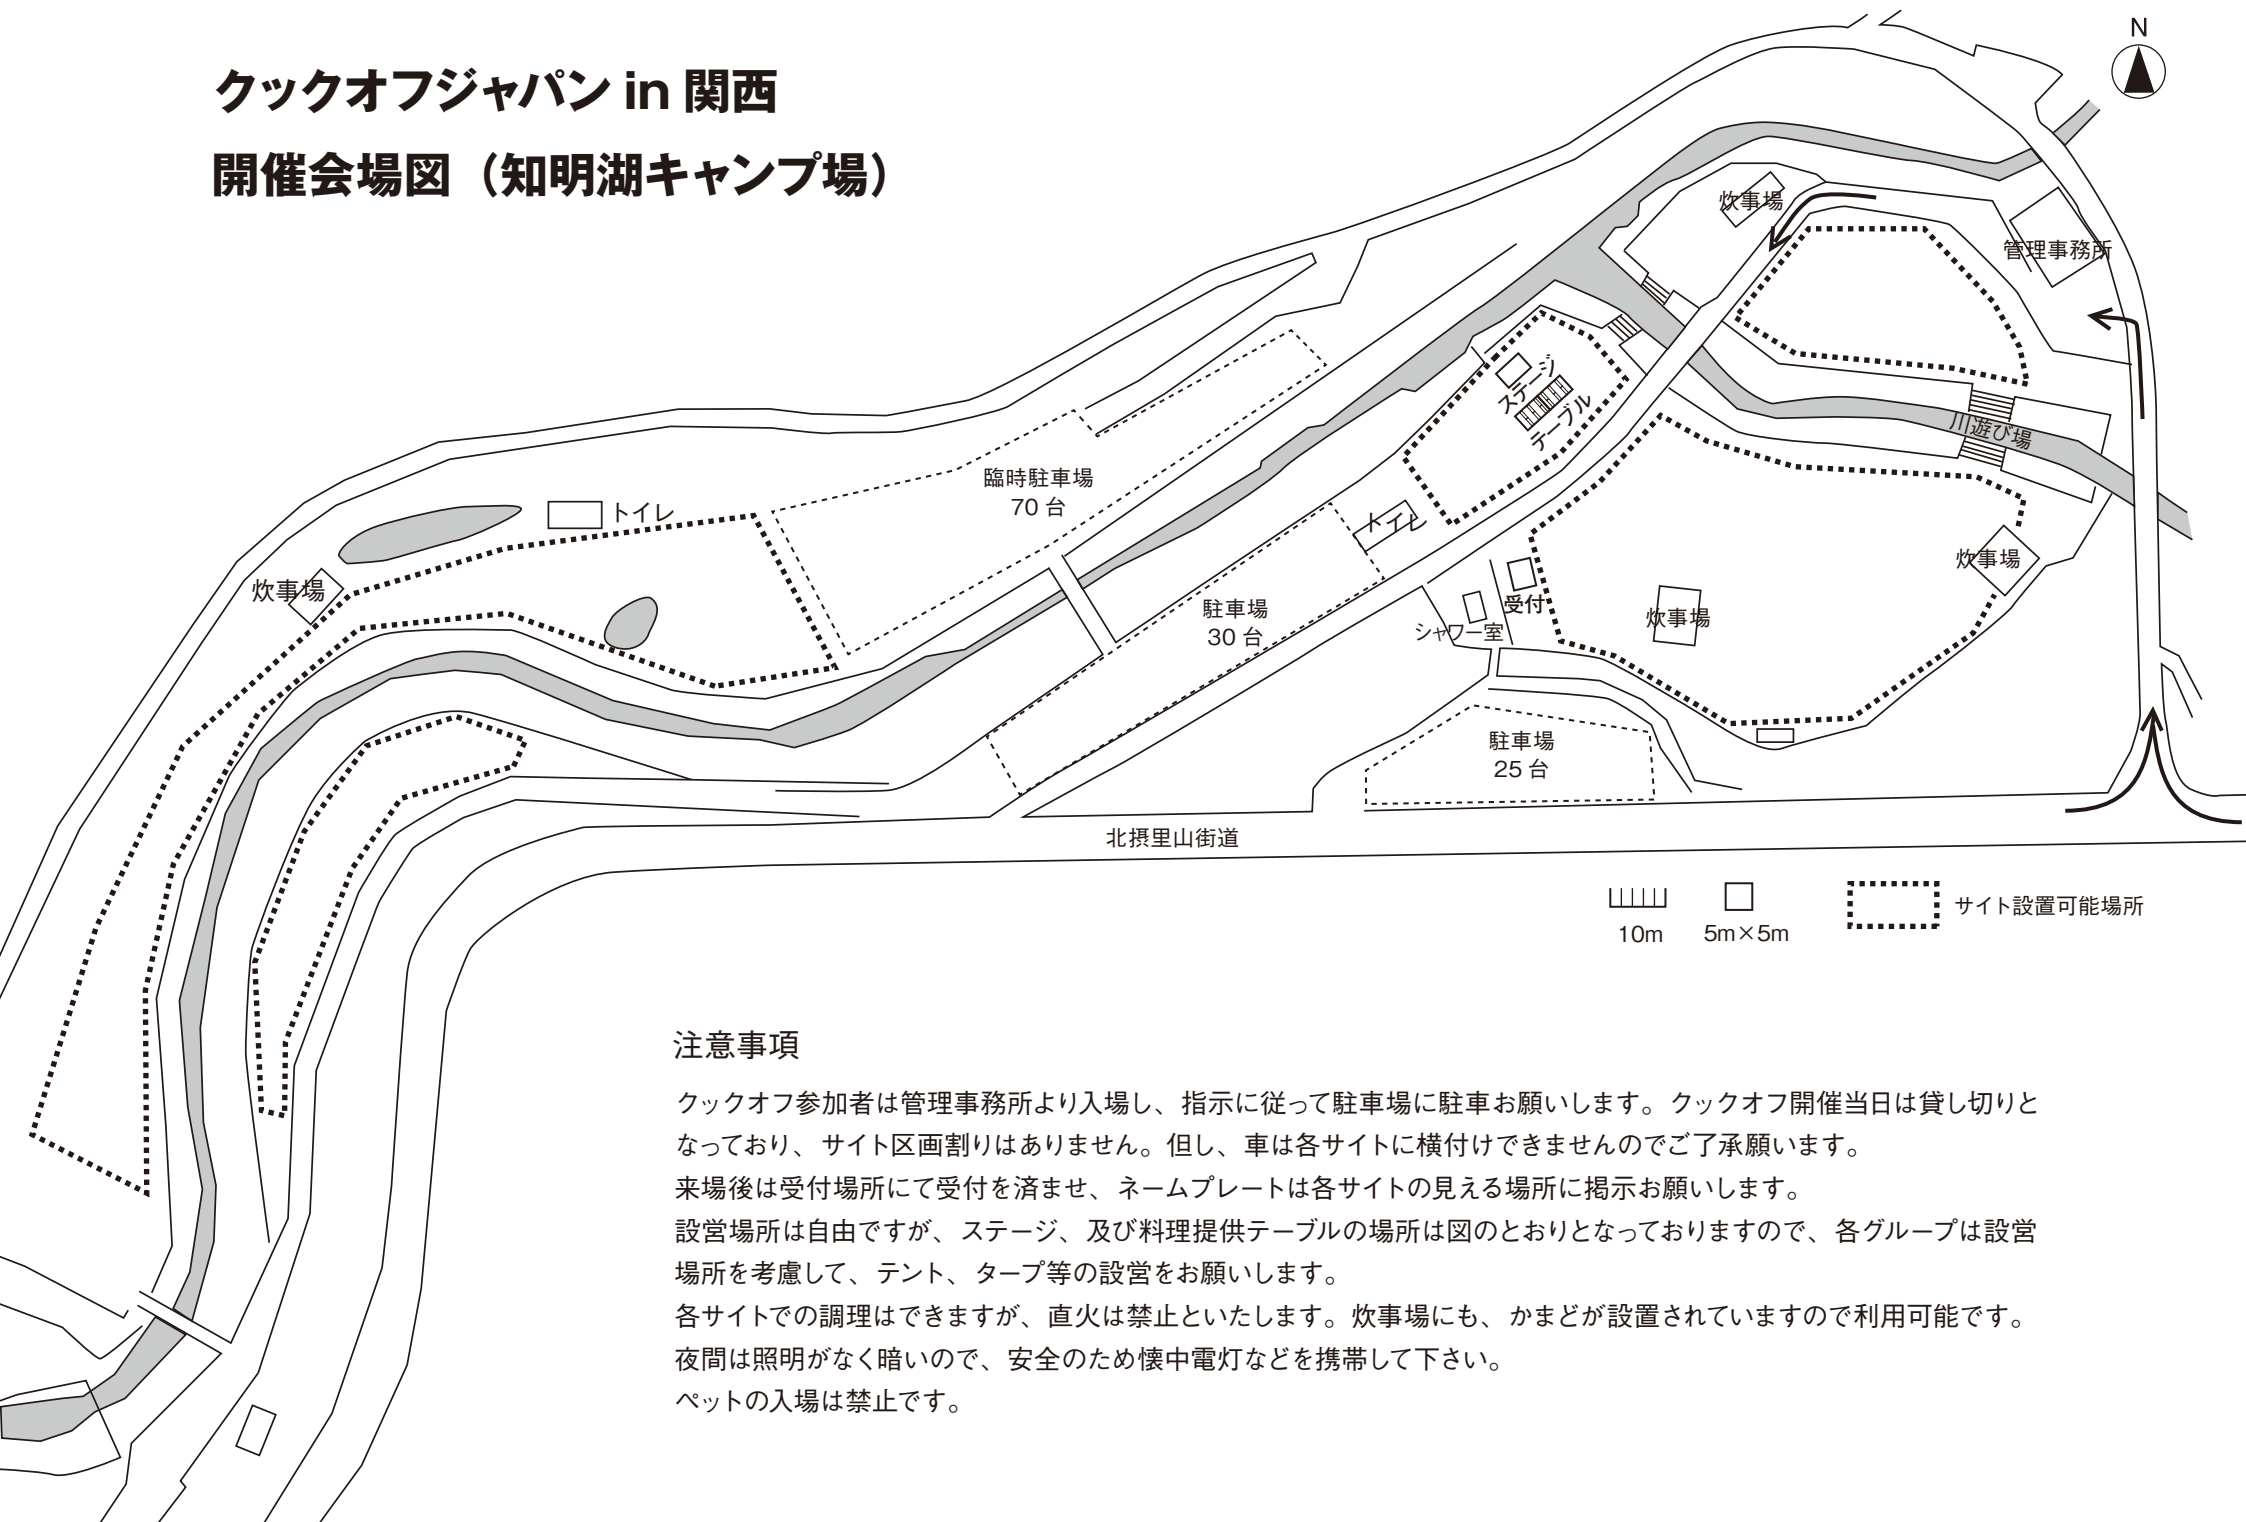

クックオフジャパン in 関西

開催会場図（知明湖キャンプ場）

注意事項

クックオフ参加者は管理事務所より入場し、指示に従って駐車場に駐車をお願いします。クックオフ開催当日は貸し切りとなっております、サイト区画割りはありません。但し、車は各サイトに横付けできませんのでご了承ください。

来場後は受付場所にて受付を済ませ、ネームプレートは各サイトの見える場所に掲示をお願いします。

設営場所は自由ですが、ステージ、及び料理提供テーブルの場所は図のとおりとなっておりますので、各グループは設営場所を考慮して、テント、タープ等の設営をお願いします。